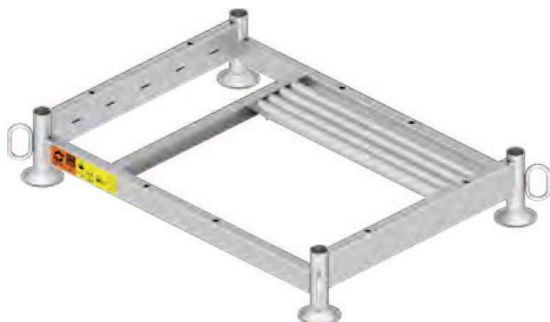

PALETS MODULARES

Permiten embalar y transportar todos los componentes del Catari FA-48®. Son reutilizables, pueden superponerse con una grúa o carretilla elevadora y, cuando no se usen, se pueden desmontar.

PALETS BASE

Ref.	Altura (cm)	Longitud (cm)	Ancho (cm)	Peso (kg)
TA.PUB085X120	97	120	85	45,90
TA.PUB103X120			103	52,40

PALET CERRADO

Ref.	Altura (cm)	Longitud (cm)	Ancho (cm)	Peso (kg)
TA.PUR085X120	97	120	85	99,50